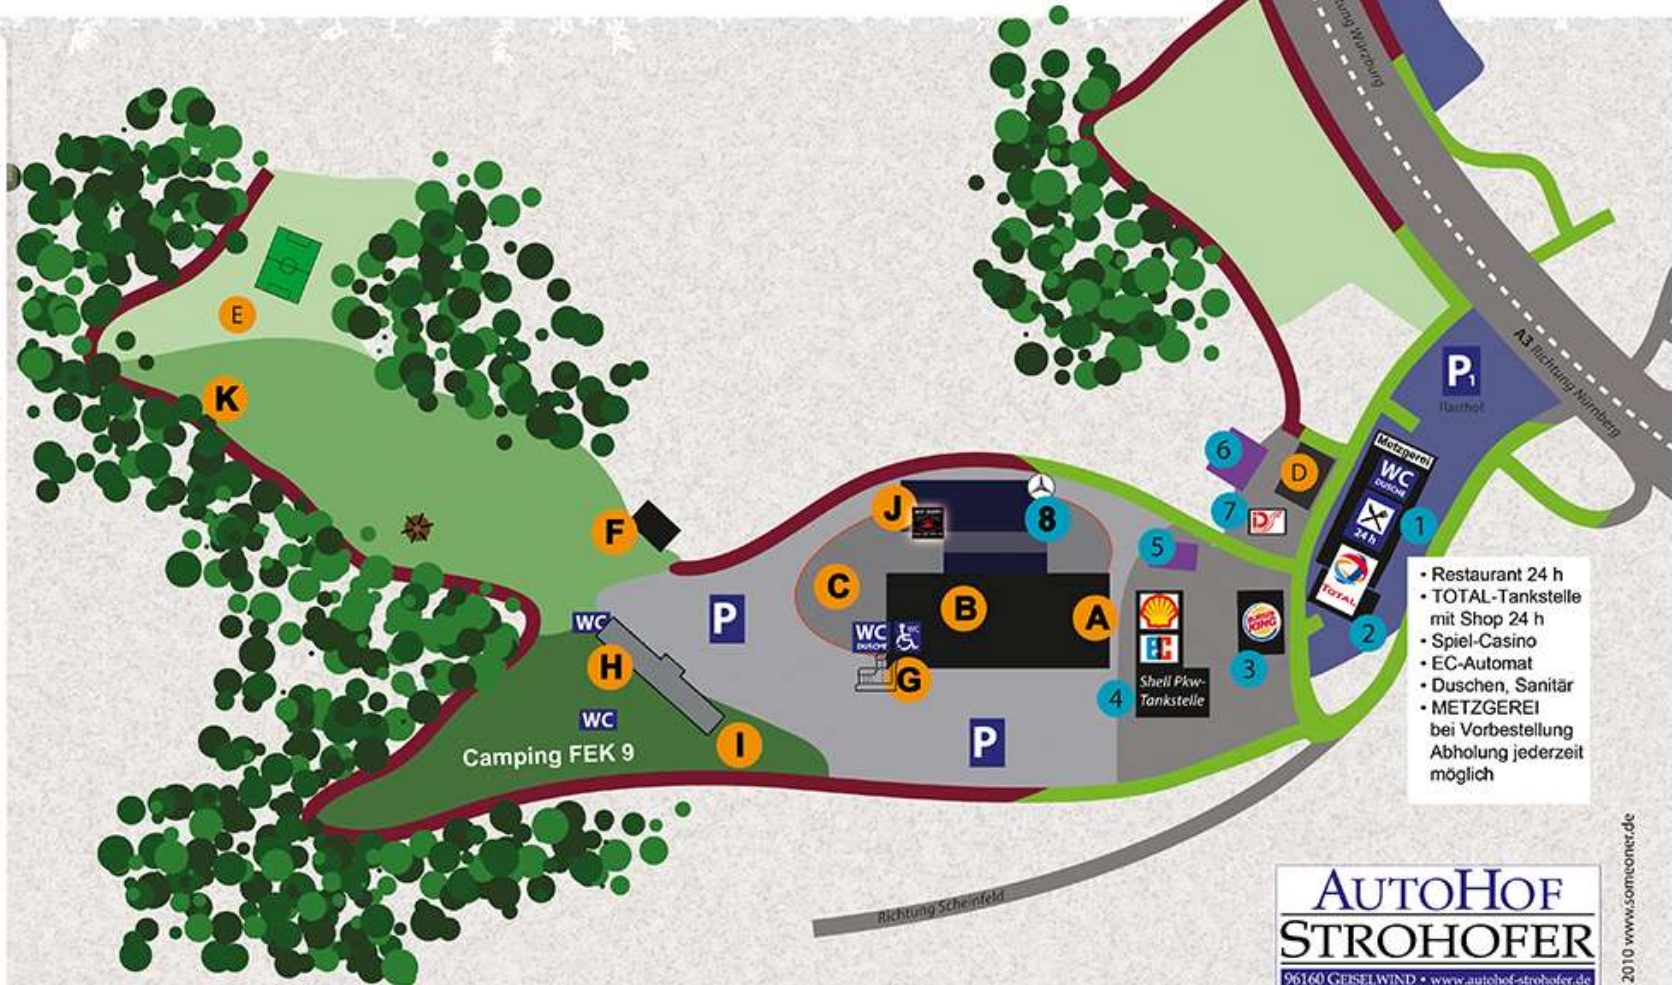

# MONSTER FESTIVAL GEISELWIND

**EVENTZENTRUM  
STROHOFFER**

96160 GEISELWIND • www.autohof-strohofer.de

- A** Hotel Strohofer mit Wellness
- B** EventHalle • Bühne • Bar • Gastro
- C** EventGelände FEK9 • Gastro • HändlerMeile • Band Merchandise • Festival Merchandise
- D** MusicHall - Konzerte September bis Mai jedes Wochenende
- E** SportlerCamp • Fußballplatz • Sportlerheim
- F** Chilibar WarmUp Party
- G** Autobahnkirche Licht auf unserem Weg
- H** Überdachte Halle 120 x 20 m
- I** CampGround für FEK 9 MonsterFestival
- J** AGF-Radio Club Lounge
- K** NEU: Erlebniswelt Strohofer Kletterwald • Tipis Bogenschießen...

- Restaurant 24 h
- TOTAL-Tankstelle mit Shop 24 h
- Spiel-Casino
- EC-Automat
- Duschen, Sanitär
- METZGEREI bei Vorbestellung Abholung jederzeit möglich

**AUTOHOF  
STROHOFFER**

96160 GEISELWIND • www.autohof-strohofer.de

© 2010 www.somecenter.de

**1** Rasthof/Restaurant 24h Metzgerei Strohofer SpielCasino WC/Duschen Waschmaschine Trockner

**2** TOTAL Tankstelle 24h Trucker Shop CTS-Eventim Tickets Vorverkaufstelle

**3** Burger King LKW + PKS Drive In

**4** SHELL Tankstelle 24h Gasstation LPG Backshop/Snacks

**5** Waschanlage PKW & Transporter

**6** Waschanlage LKW & Bus

**7** IDS Tankstelle

**8** Werkstatt Mercedes-Benz Service/Reparatur aller Hersteller Ersatzteile/Zubehör/Reifen